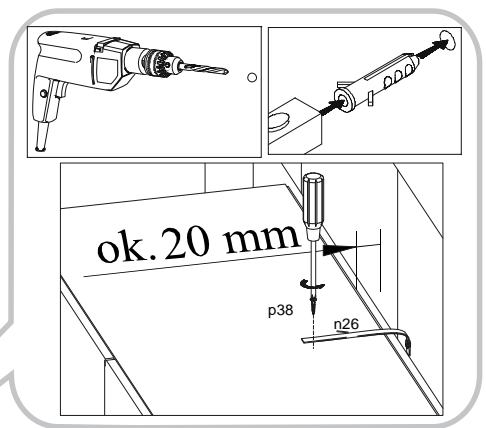

7

SZAFKA 3D2SZ

5