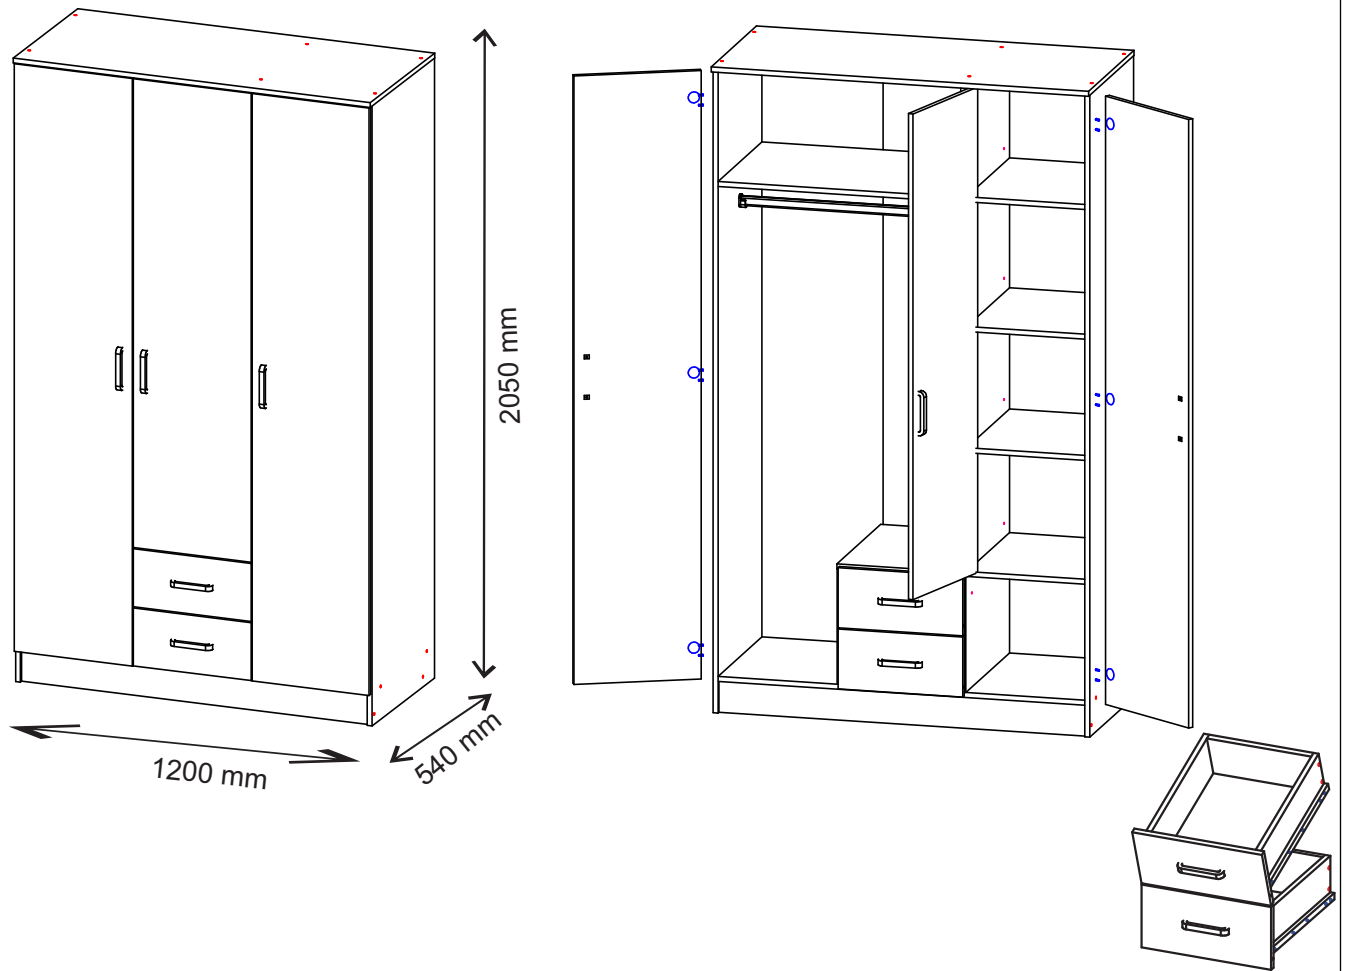

SZAFA 3D2SZ

	DLUGOŚĆ	SZEROKOŚĆ	GRUBOŚĆ	ILOŚĆ	KOD	PACZKA
1	2034	520	16	1		
2	2034	520	16	1		
3	1917	520	16	1		
4	1167	520	16	1		
5	1201	538	16	1		
6	772	520	16	1		
7	378	510	16	4		
8	1167	100	16	2		
9	360	520	16	1		
10	394	520	16	1		
11	1931	397	16	1		
12	1931	397	16	1		
13	1544	397	16	1		
14	1945	397	3	2		
15	1945	400	3	1		
16	397	190	16	2		
17	450	130	16	2		
18	450	130	16	2		
19	320	130	16	2		
20	455	350	3	2		

7

SZAFKA 3D2SZ

5