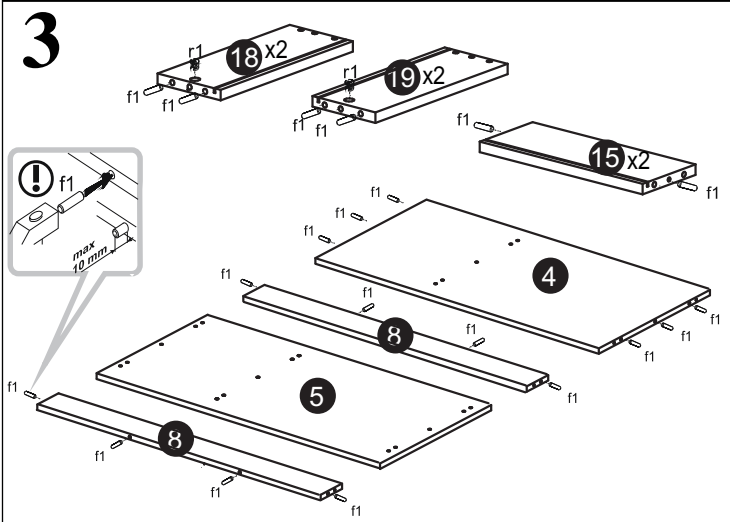

SZAFA 3D2SZ

	DLUGOŚĆ	SZEROKOŚĆ	GRUBOŚĆ	ILOŚĆ	KOD	PACZKA
1	2034	520	16	1		
2	2034	520	16	1		
3	1917	520	16	1		
4	1167	520	16	1		
5	1201	538	16	1		
6	772	520	16	1		
7	378	510	16	4		
8	1167	100	16	2		
9	360	520	16	1		
10	394	520	16	1		
11	1931	397	16	1		
12	1931	397	16	1		
13	1544	397	16	1		
14	1945	397	3	2		
15	1945	400	3	1		
16	397	190	16	2		
17	450	130	16	2		
18	450	130	16	2		
19	320	130	16	2		
20	455	350	3	2		

7

SZAFKA 3D2SZ

5