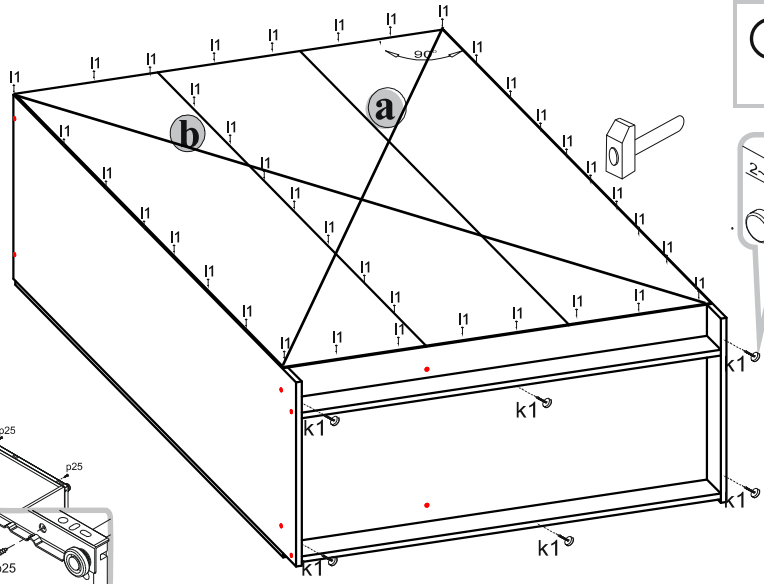

SZAFA 3D2SZ

	DLUGOŚĆ	SZEROKOŚĆ	GRUBOŚĆ	ILOŚĆ	KOD	PACZKA
1	2034	520	16	1		
2	2034	520	16	1		
3	1917	520	16	1		
4	1167	520	16	1		
5	1201	538	16	1		
6	772	520	16	1		
7	378	510	16	4		
8	1167	100	16	2		
9	360	520	16	1		
10	394	520	16	1		
11	1931	397	16	1		
12	1931	397	16	1		
13	1544	397	16	1		
14	1945	397	3	2		
15	1945	400	3	1		
16	397	190	16	2		
17	450	130	16	2		
18	450	130	16	2		
19	320	130	16	2		
20	455	350	3	2		

7

SZAFKA 3D2SZ

5