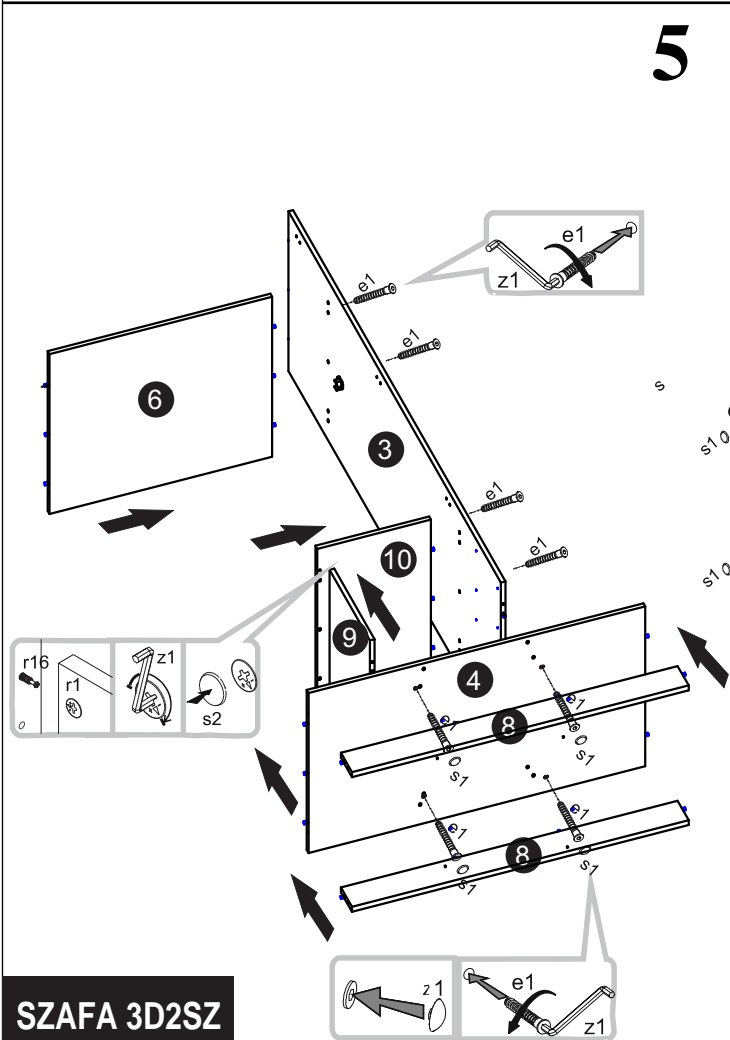

SZAFA 3D2SZ

	DLUGOŚĆ	SZEROKOŚĆ	GRUBOŚĆ	ILOŚĆ	KOD	PACZKA
1	2034	520	16	1		
2	2034	520	16	1		
3	1917	520	16	1		
4	1167	520	16	1		
5	1201	538	16	1		
6	772	520	16	1		
7	378	510	16	4		
8	1167	100	16	2		
9	360	520	16	1		
10	394	520	16	1		
11	1931	397	16	1		
12	1931	397	16	1		
13	1544	397	16	1		
14	1945	397	3	2		
15	1945	400	3	1		
16	397	190	16	2		
17	450	130	16	2		
18	450	130	16	2		
19	320	130	16	2		
20	455	350	3	2		

7

SZAFKA 3D2SZ

5