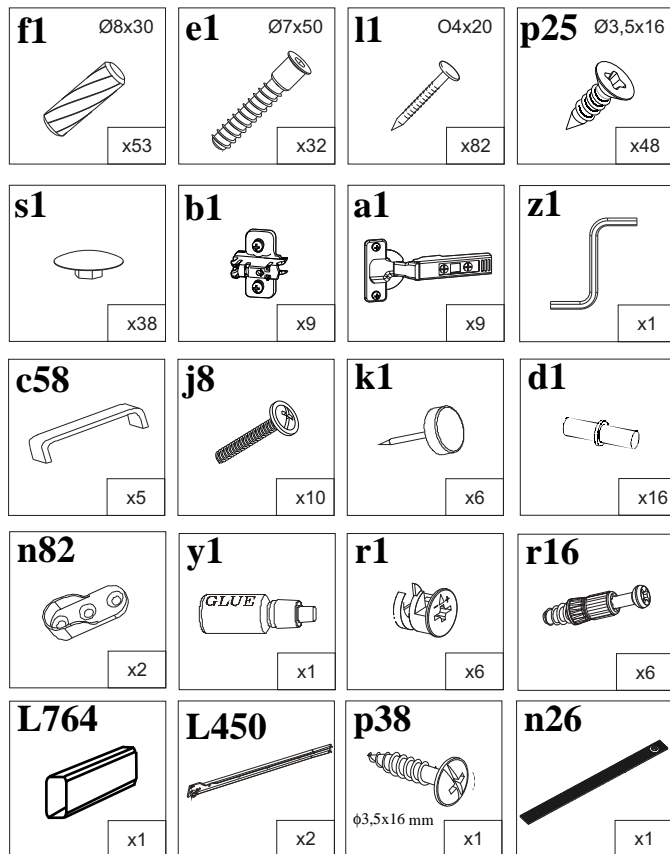

SZAFA 3D2SZ

	DLUGOŚĆ	SZEROKOŚĆ	GRUBOŚĆ	ILOŚĆ	KOD	PACZKA
1	2034	520	16	1		
2	2034	520	16	1		
3	1917	520	16	1		
4	1167	520	16	1		
5	1201	538	16	1		
6	772	520	16	1		
7	378	510	16	4		
8	1167	100	16	2		
9	360	520	16	1		
10	394	520	16	1		
11	1931	397	16	1		
12	1931	397	16	1		
13	1544	397	16	1		
14	1945	397	3	2		
15	1945	400	3	1		
16	397	190	16	2		
17	450	130	16	2		
18	450	130	16	2		
19	320	130	16	2		
20	455	350	3	2		

7

SZAFKA 3D2SZ

5