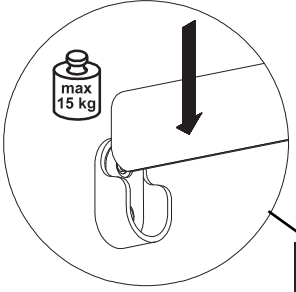

7

SZAFKA 3D2SZ

5